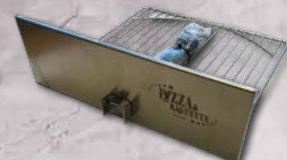

FÜHLER
ET11208B010 8,60 €

GEHÄUSEFUSS
ET112029 0,48 €

GRIFF
ET111772 9,30 €

SCHARNIER KLAPPGRIFF
ET11327B003 6,95 €

GRILLROST
ET111773 12,42 €

ISOLIERUNG OBEN
ET111751 1,73 €

ISOLIERUNG RECHTS/LINKS
ET111752 1,65 €

TEMPERATUR BEGRENZER
ET535824 8,00 €

ANSCHLUSSKABEL
ET11208B003 8,28 €

BRÜSELTASSE
ET3317195 5,20 €

GLAS ERSATZ
ET3317196 7,90 €

V4 FRONT PANEEL
ET3317197 8,50 €

EINSCHIEBER KOMPLETT
ET3317198 42,15 €