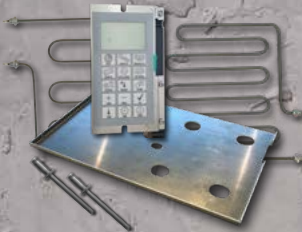

ERSATZTEILE EASY PRO BAKE V4

HAUPTSCHALTER
ETHUB1 4,98 €

PLATINE NEU V4 ORIGINAL
ET1003192 100 €

PLATINE GEBRAUCHT V2
ETHUB2 50 €

PLATINE REPERATUR V3 / V4
ETRSV3 60 €

UMRÜSTKIT V2 AUF V4
ET11327005+07 150 €

TASTATUR FOLIE
ET510120 7,88 €

FLACHSTECKHÜLSE
ETHUB4 0,40 €

SCHRAUBEN AUSSEN
ETHUB7 0,06 €

NIETEN
ETHUB8 0,21 €

HEIZKÖRPER OBEN
ETHUB9 10,00 €

HEIZKÖRPER UNTEN
ETHUB10 10,00 €

RÄNDELMUTTER
ET111182 0,33 €

KABELSTRANG
ET1132701+ET11208B019 3,40 €